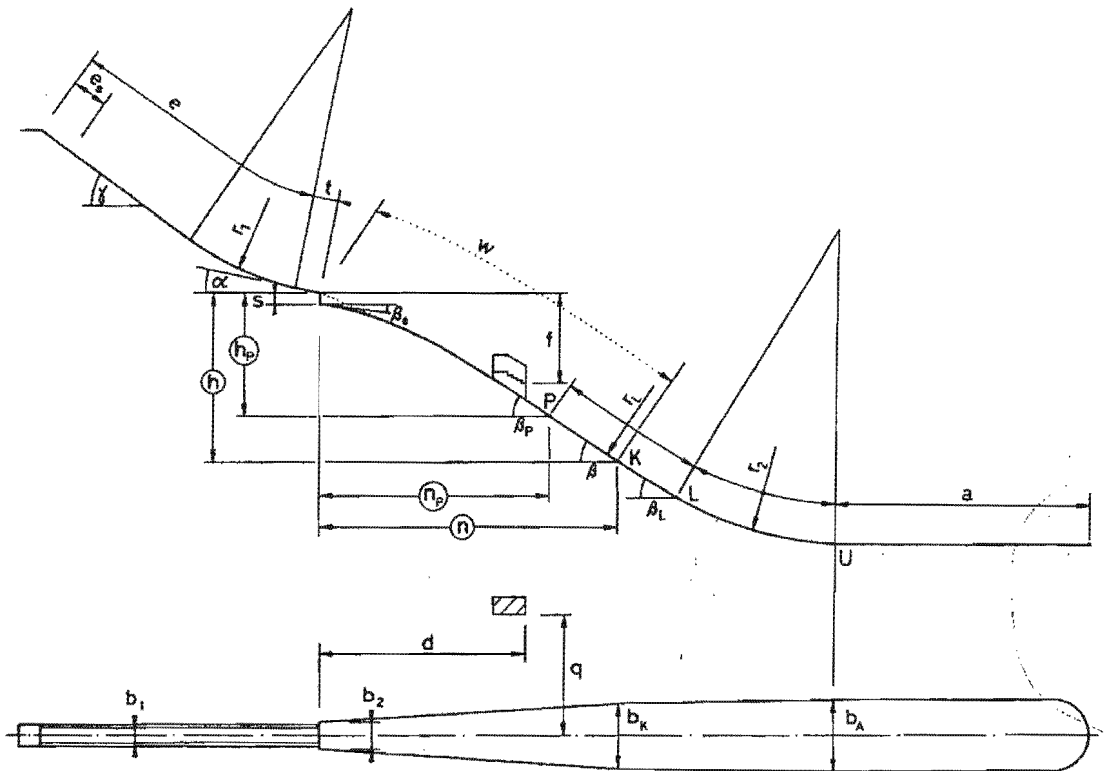

Deutschland Nr:	125
Landesverband:	Brandenburg
Ort:	Bad Freienwalde
Schanzenname:	Papengrundschanze

SCHANZENPROFILBESTÄTIGUNG

Ausgestellt am: 08.11.2018

Gültig bis 08.11.2023

W= 42 m

h/n= 0,49

e= 39,9	m	h= 18,24	m	K= 42	m
e _s = 4,3	m	n= 37,32	m	b ₁ = 2,5	m
t= 4,4	m	s= 1,13	m	b ₂ = 3	m
γ= 35	°	a= 86	m	b _k = 7,7	m
α= 9	°	β= 31,2	°	b _a = 8,7	m
r ₁ = 44,5	m	r ₂ = 72,2	m		

Auflagen:

Durch den DSV genehmigte Sprungschanze