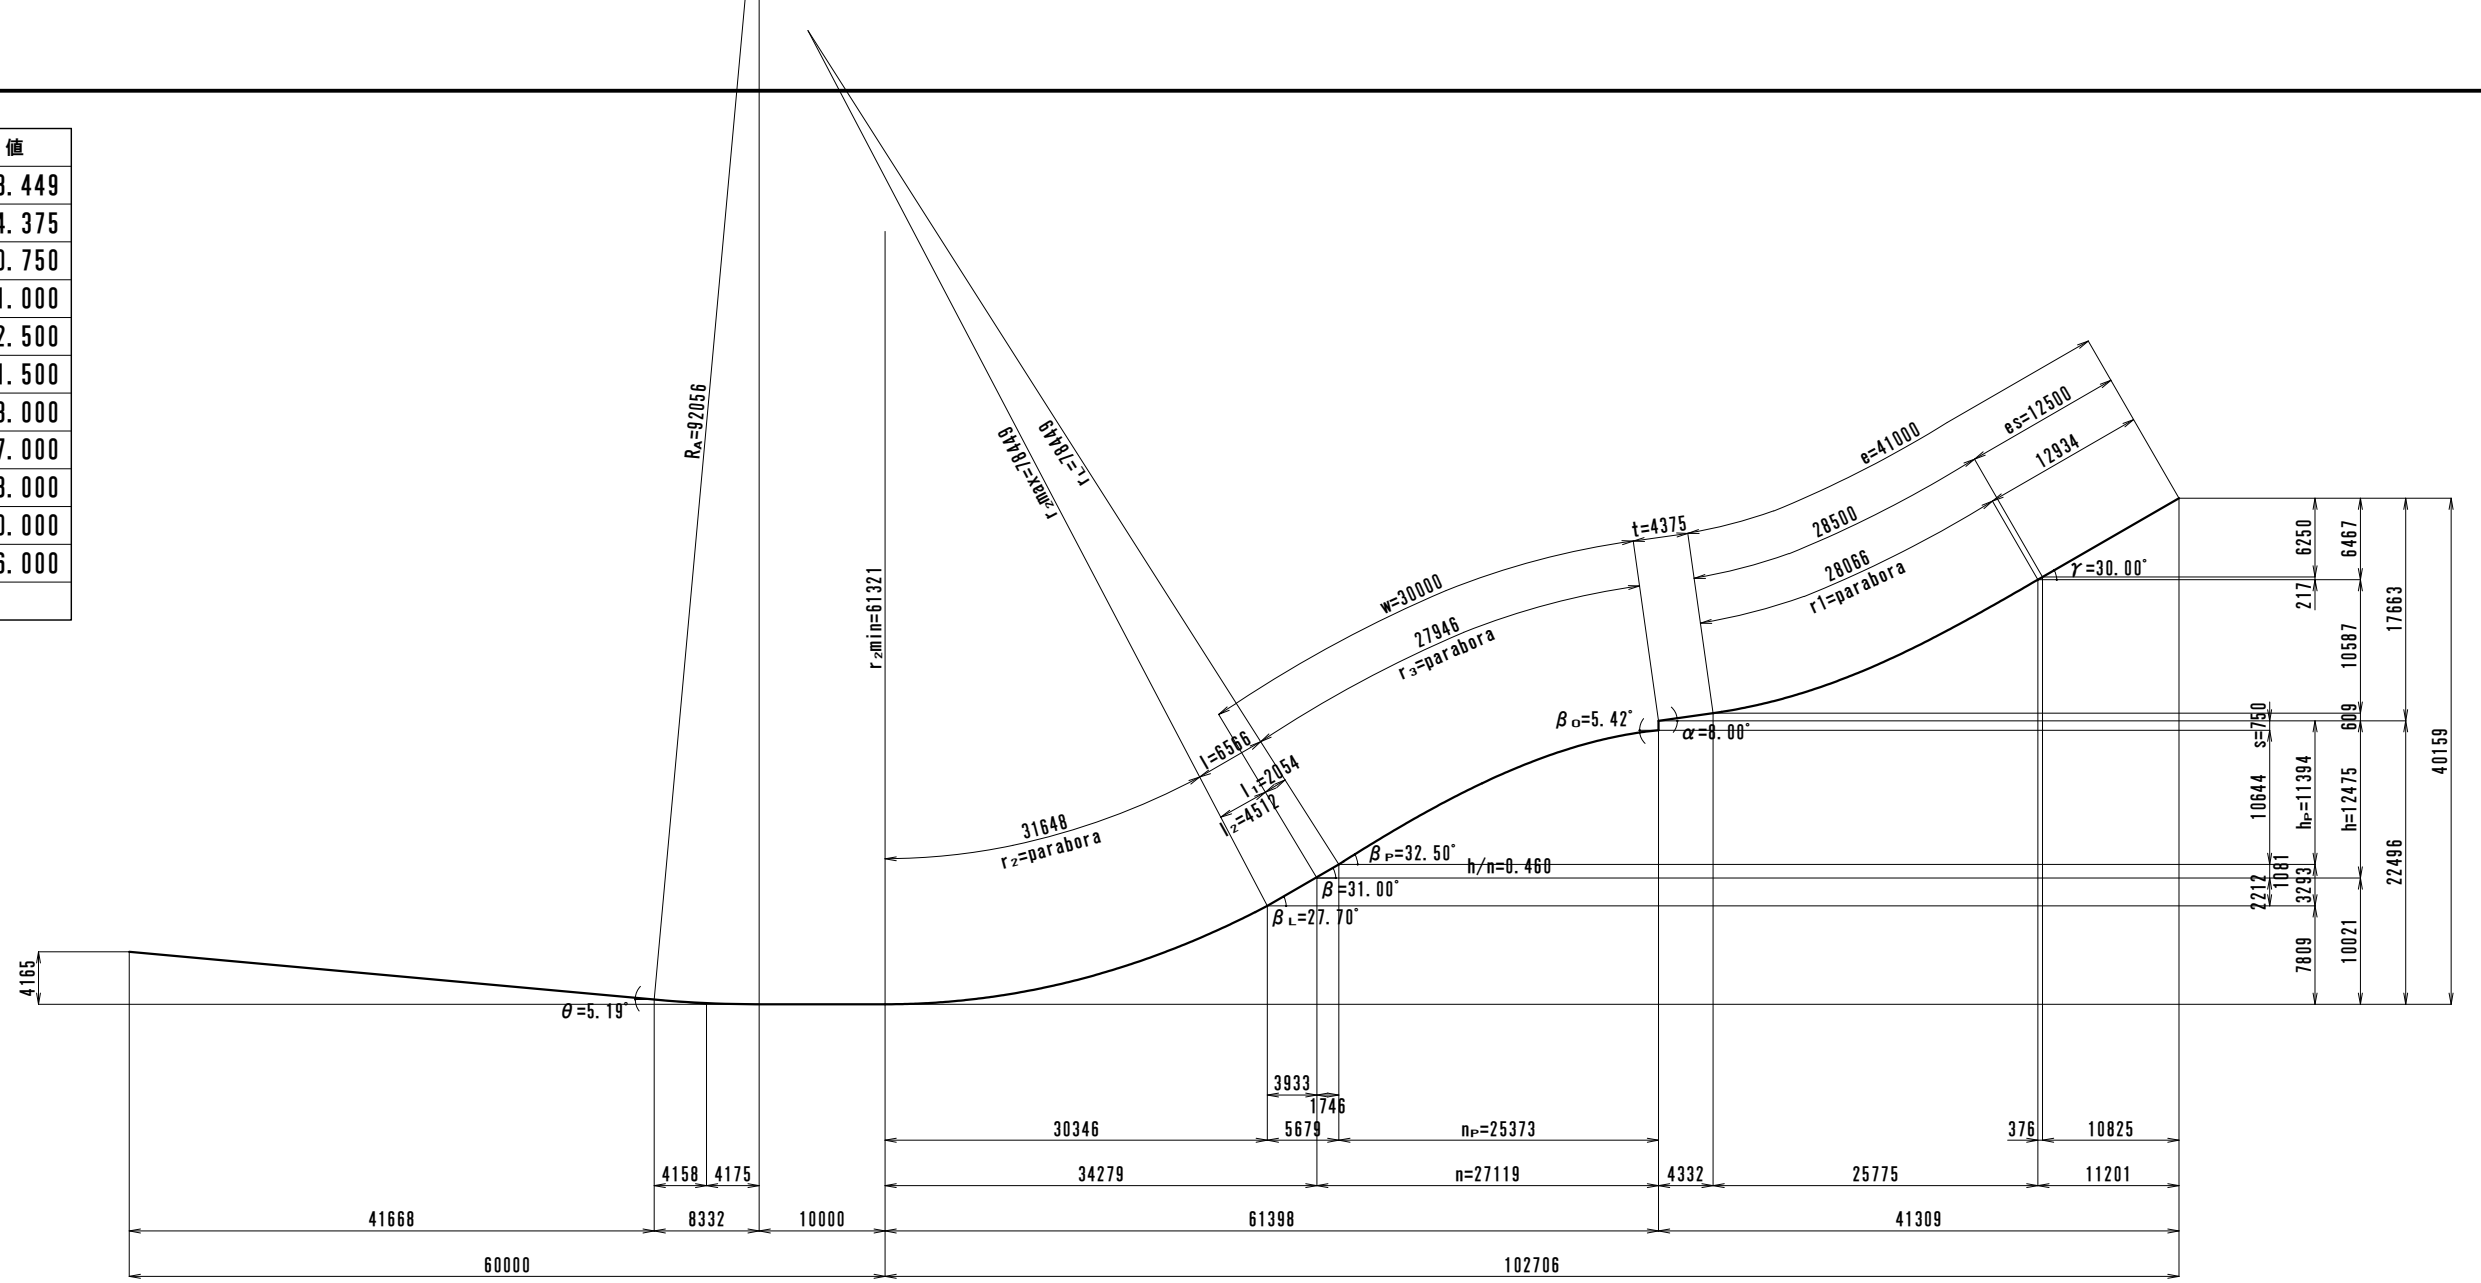

略記号	数值	略記号	数值
w	30.000	r _L	78.449
h	12.475	t	4.375
n	27.119	s	0.750
h/n	0.460	e	41.000
α	8.000	e _s	12.500
β ₀	5.417	b ₁	1.500
β _P	32.500	b ₂	3.000
β	31.000	b _K	7.000
β _L	27.704	b _A	8.000
γ	30.000	a	60.000
r ₁	parabola	v ₀	16.000
r ₂	parabola		

z	x
4.165	-60.000
3.711	-55.000
3.258	-50.000
2.802	-45.000
2.347	-40.000
1.893	-35.000
1.438	-30.000
0.984	-25.000
0.529	-20.000
0.074	-18.332
0.136	-15.000
0.000	-10.000
0.000	-5.000
0.000	0.000
0.205	5.000
0.426	10.000
1.870	15.000
3.346	20.000
5.263	25.000
7.620	30.000
7.809	30.346
10.021	34.279
10.459	35.000
11.102	36.025
13.354	40.000
16.348	45.000
18.700	50.000
20.491	55.000
21.591	60.000
21.746	61.398
22.498	61.398
23.002	65.000
23.105	65.730
23.924	70.000
25.438	75.000
27.503	80.000
30.020	85.000
32.823	90.000
33.892	91.505
35.709	95.000
38.595	100.000
40.159	102.707