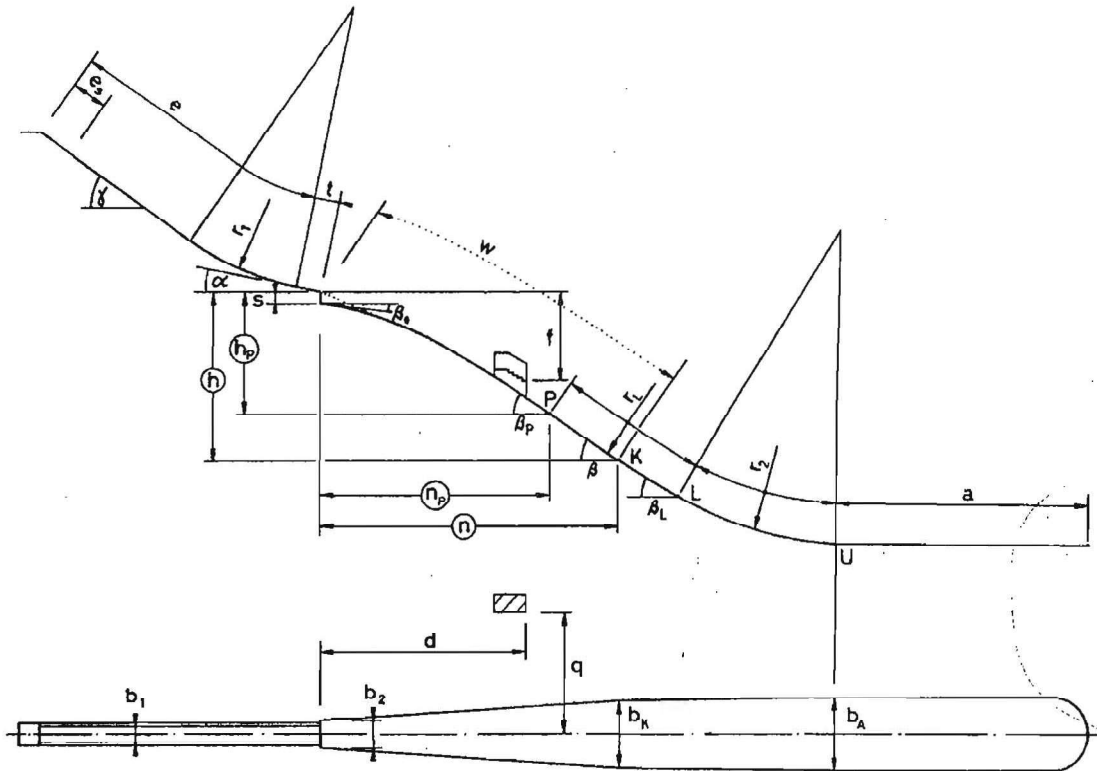

Deutschland Nr: 126
 Landesverband: Brandenburg
 Ort: Bad Freienwalde
 Schanzename: Papengrundschanze K 21

SCHANZENPROFILBESTÄTIGUNG

Ausgestellt am: 08.11.2018

Gültig bis 08.11.2023

W= 21 m

h/n= 0,46

e= 24,2	m	h= 8,77	m	K= 21	m
e _s = 2,8	m	n= 19,23	m	b ₁ = 1,7	m
t= 3,2	m	s= 0,56	m	b ₂ = 3	m
γ= 29,8	°	a= 82	m	b _k = 6	m
α= 8,3	°	β= 29,7	°	b _a = 6,4	m
r ₁ = 29,9	m	r ₂ = 60,1	m		

Auflagen:

Durch den DSV genehmigte Sprungschanze